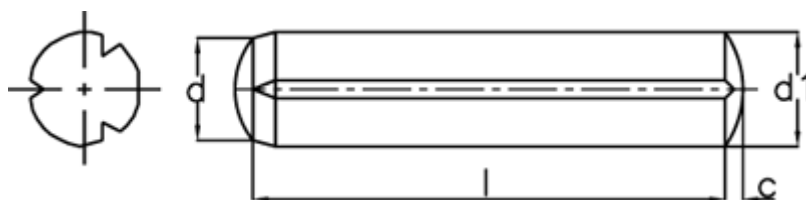

Varenummer: 08033310
Beskrivelse: KLEE Kærvstift S3 4x10
Stål

Mål

c = 0,6
 d = 4.0
 d_1 = 4,25
Længde = 10